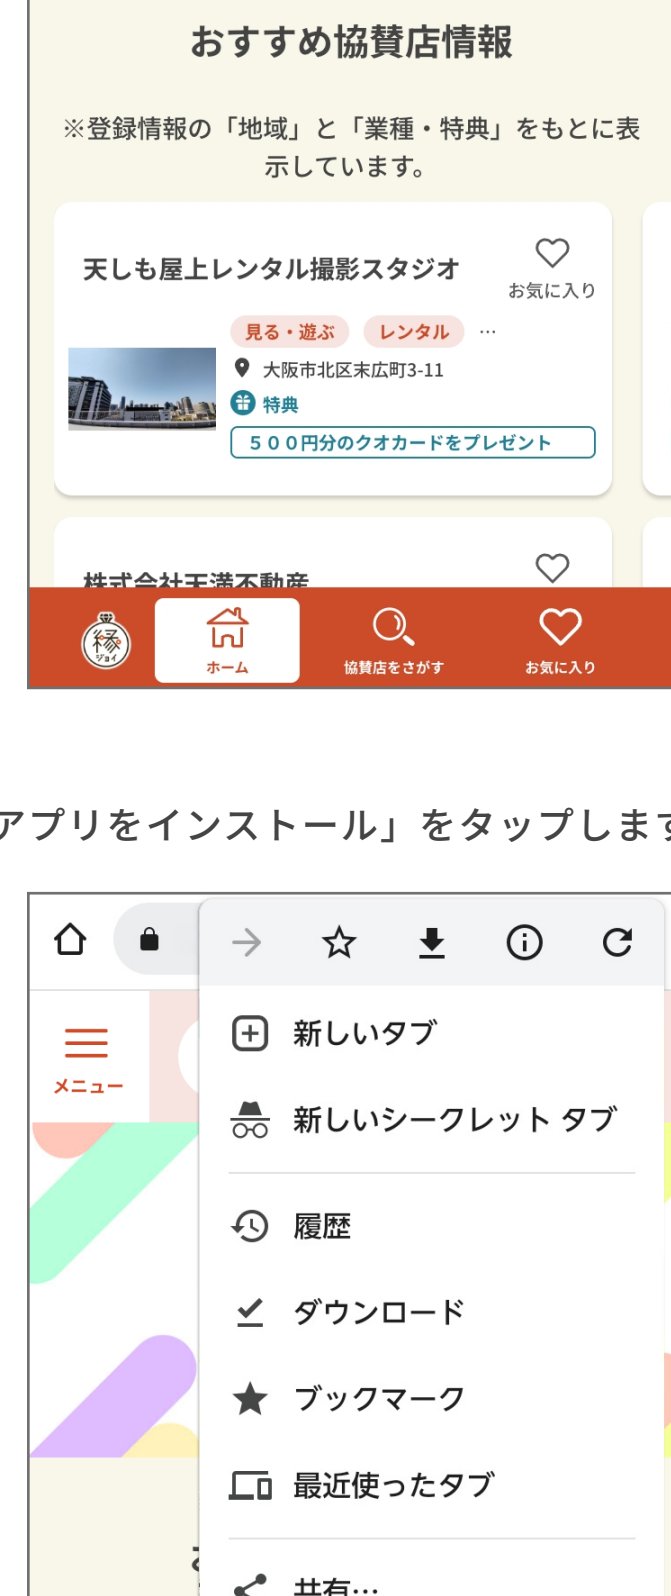

ウェブアプリのインストール方法

ウェブアプリのインストール方法

Safari(iPhone)をお使いの方

1. 縁ジョイにサインインします。

2. 会員トップ（ホーム画面）にアクセスしていることを確認します。

縁ジョイ会員トップ
<https://osaka-pass.jp/enjoy/kaiin/>

※アクセスにはサインインが必要です。

3. 画面下の共有ボタンをタップします。

4. 「ホーム画面に追加」をタップします。

5. 「追加」をタップします。

6. ホーム画面にアイコンが追加され、インストールが完了します。

Android(Chrome)をお使いの方

1. 縁ジョイにサインインします。

2. 会員トップページ(ホーム画面)で、右上の「:」メニューボタンをタップします。

3. 「アプリをインストール」をタップします。

4. ホーム画面にアイコンが追加され、インストールが完了します。